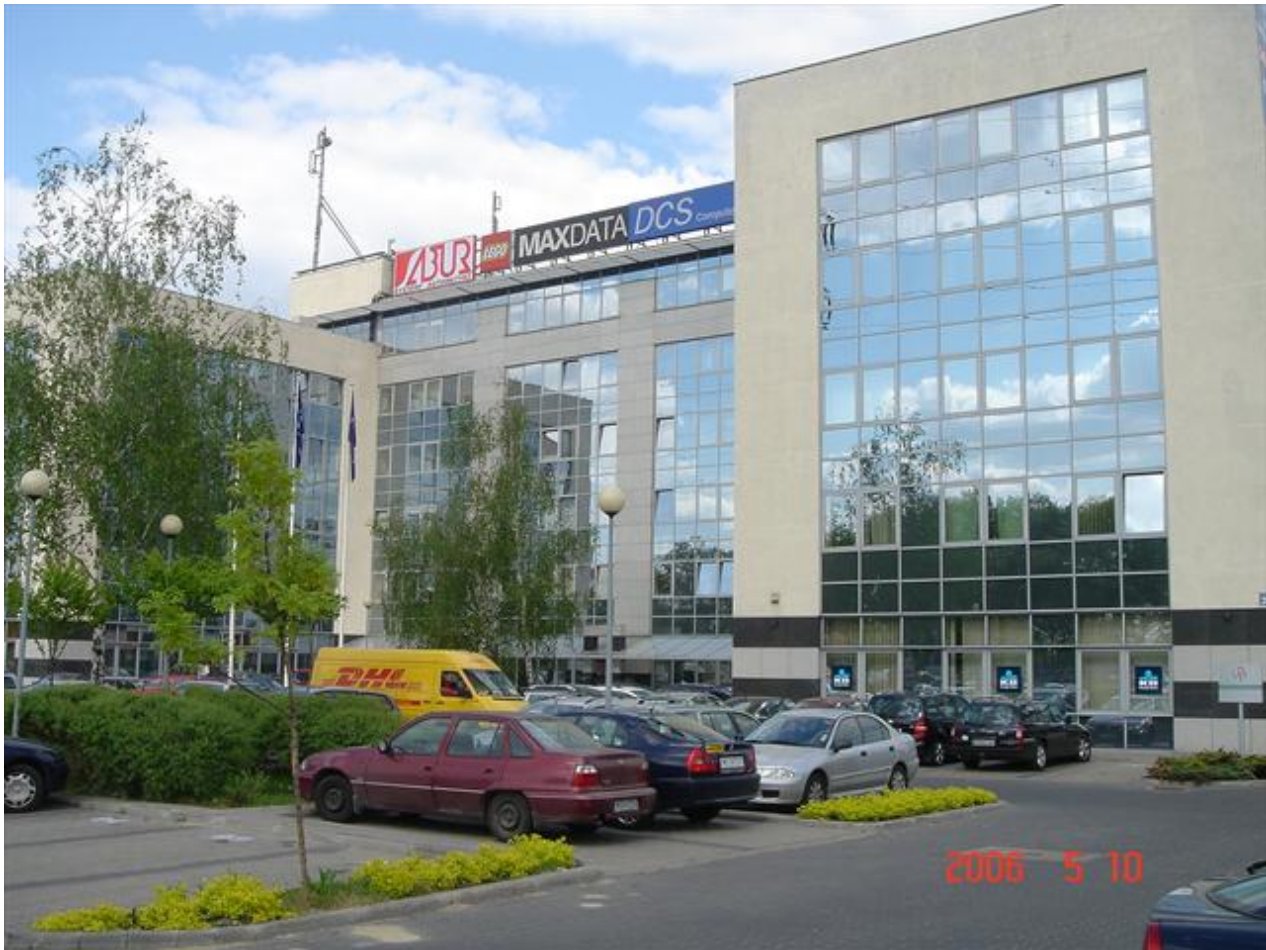

Ursynów Business Park

Dane Podstawowe:

Cena m²: 62,1 pln (14,5 euro, 18,5
 usd)
 numer oferty: 42136/118/OBD

Kontakt z doradcą:

Hubert Sabała 602392444

Dane Szczegółowe:

nazwa_dzielnicy: Warszawa
 ulica: Puławska
 nazwa_standardu: B
 rok oddania do użytku: 1999
 powierzchnia całkowita: 9440 m²
 powierzchnia biurowa: 7770 m²
 powierzchnia na 1 piętrze: 1500 m²
 min. moduł do wynajęcia: 37 m²
 maks. moduł do wynajęcia: 1500 m²
 ilość miejsc parkingowych: 212
 opłaty eksploatacyjne: 4.00 euro
 opłaty za miejsce 0.00 euro
 parkingowe:

Informacje:

Lokalizacja: Warszawa Ursynów, blisko stacji metra Ursynów (10 min spacerkiem) Opis: Nowoczesny biurowiec. Dobrze widoczny z obu kierunków ul. Puławskiej. Funkcjonalne rozwiązania i dbałość o detal wykończenia Optymalna lokalizacja w południowej części Warszawy Bezpieczeństwo Klimatyzacja Podwieszane sufity Antystatyczne wykładziny Florboxy Nowoczesny system telekomunikacyjny Całodobowa ochrona fizyczna Monitoring Kontrola dostępu Teren w całości ogrodzony. Dostępność: Oferta na życzenie.